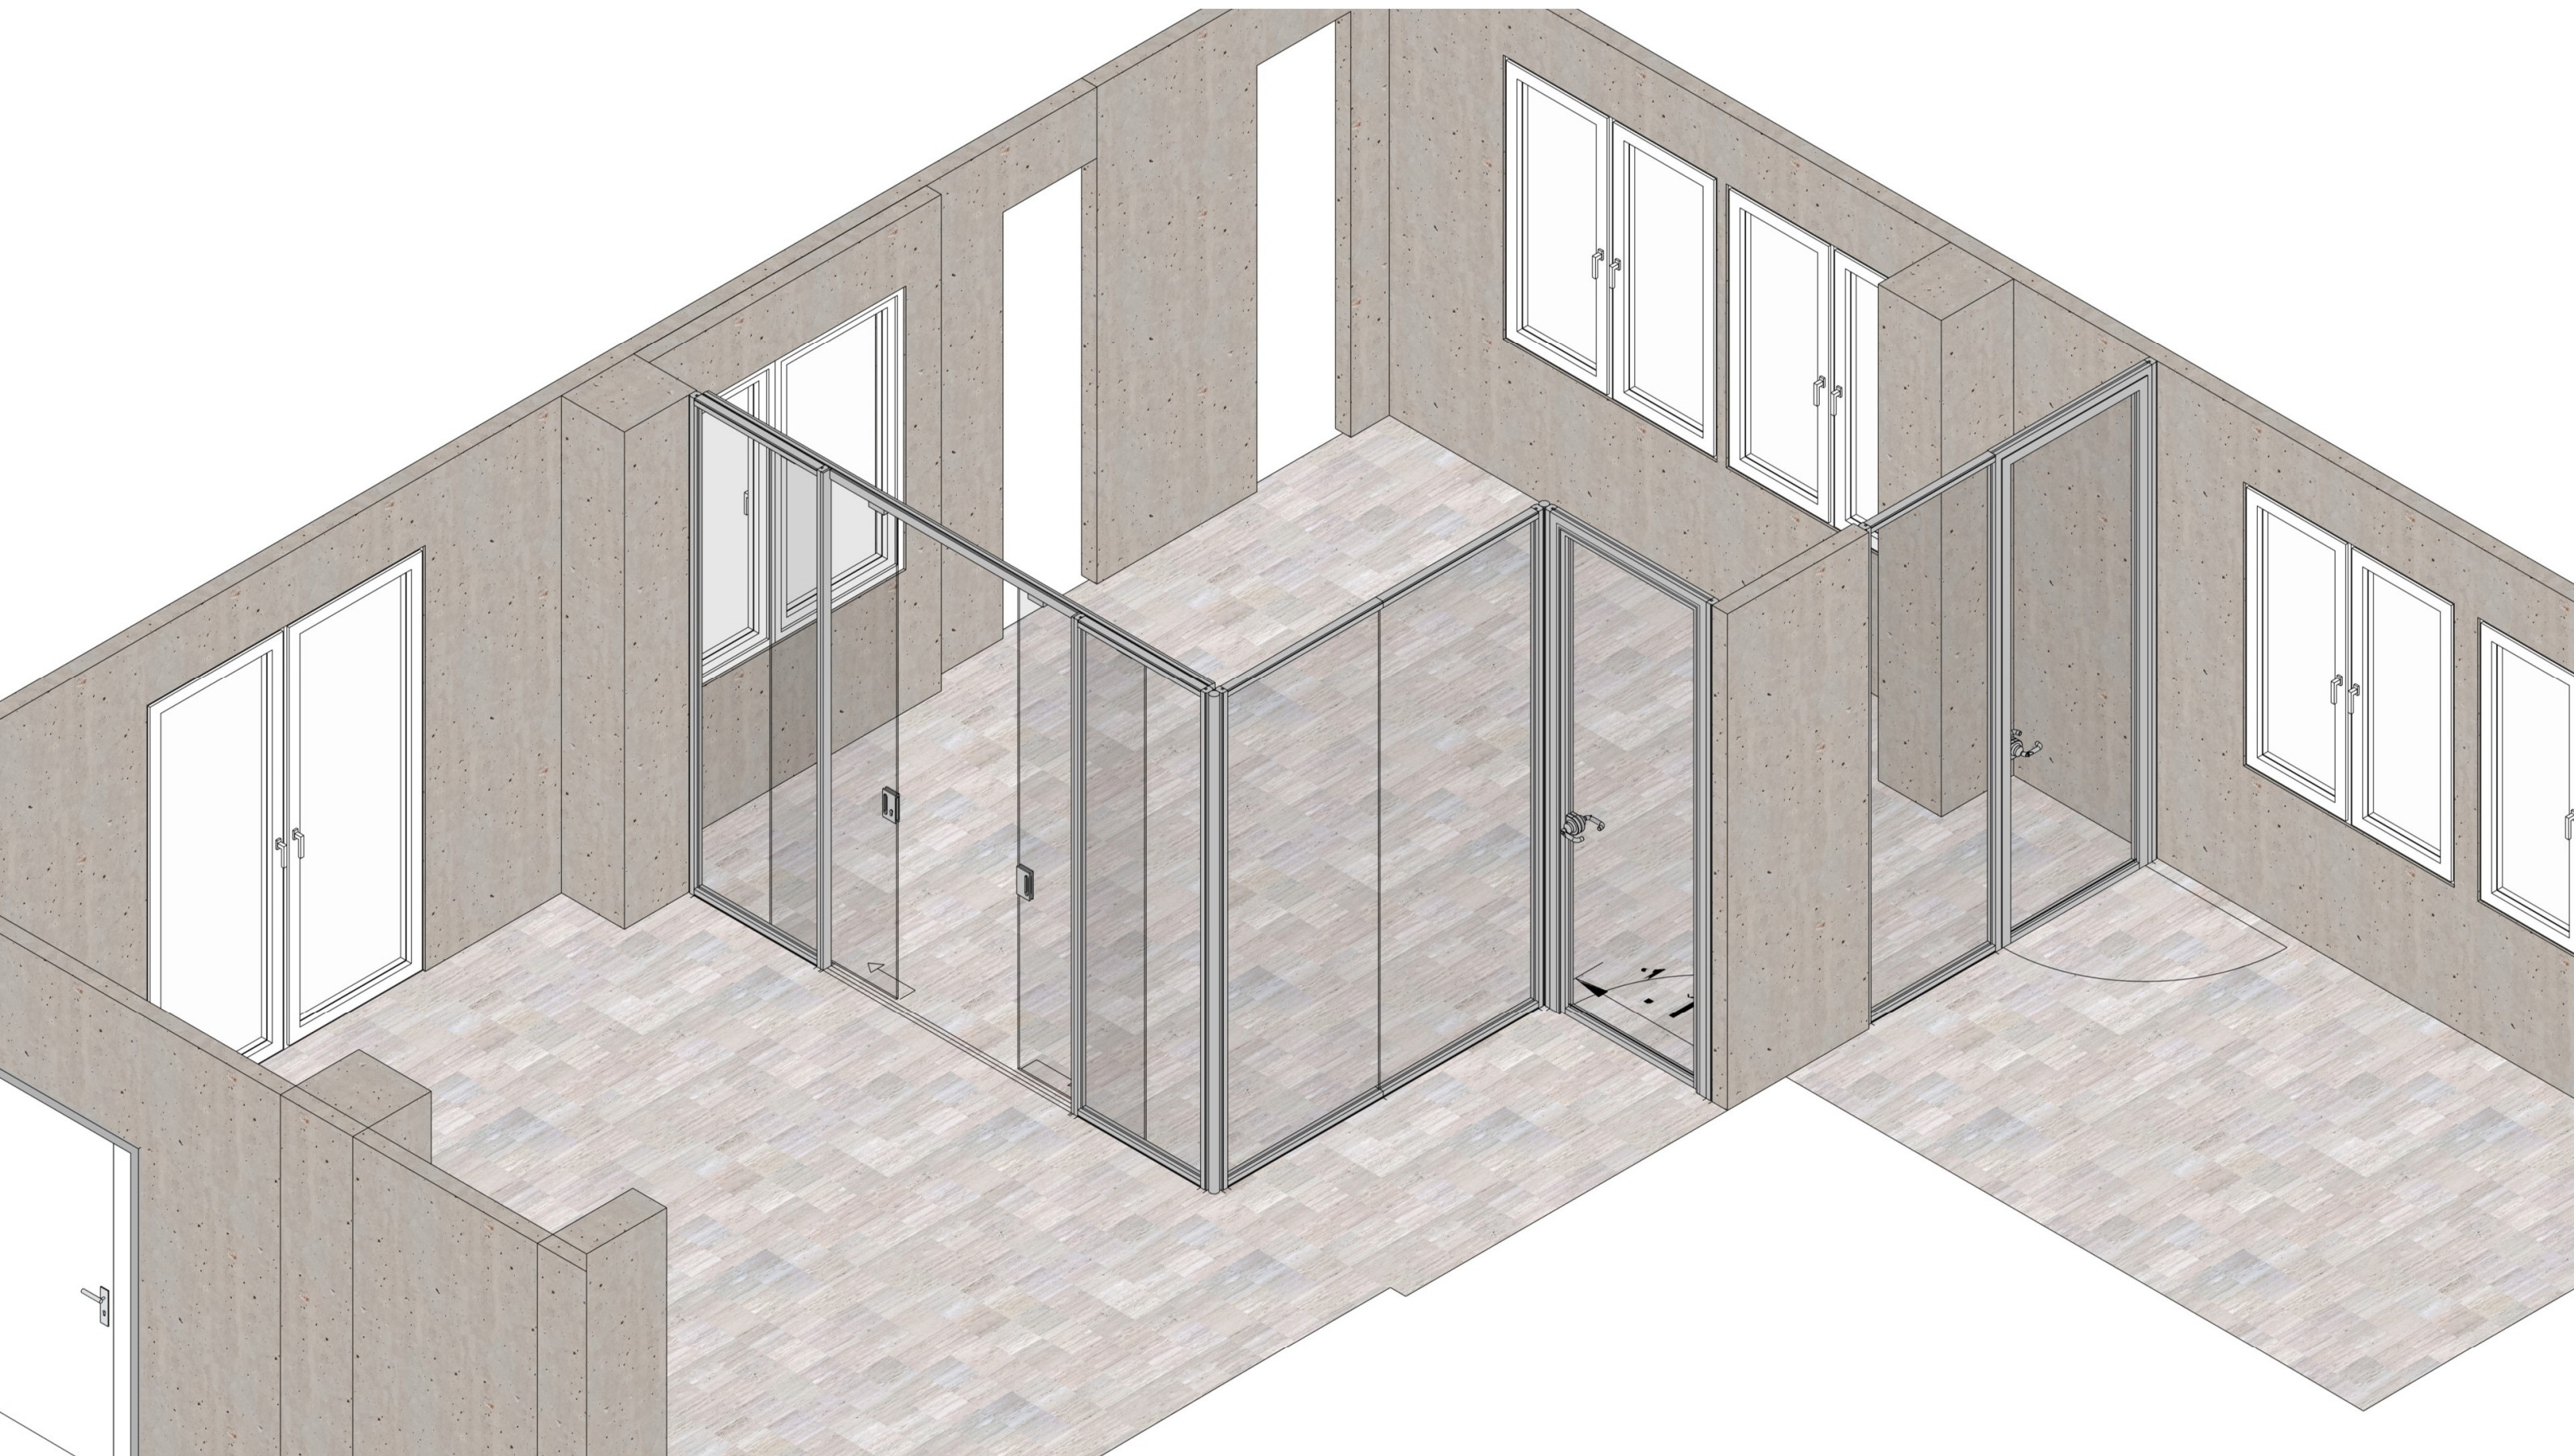

CAPITOLATO TECNICO

Pareti monolitiche in vetro trasparente stratificato di sicurezza 5+5+1, altezza massima 2800mm

Descrizione	Qt.	Prezzo	Imponibile
Modulo vetrato completo di profilo inferiore e superiore alt.max 2800 mm Prezzo al metro lineare	5,00		
Modulo porta, a tutt'altezza, battente singola intelaiata, vetro temperato trasparente, completa di maniglia con serratura. Altezza max 2800 mm	2,00		
Modulo doppia porta scorrevole in cristallo esterna , a tutt'altezza, con maniglia dotata di serratura. Altezza max 2800 mm	1,00		
Angolo vario 2 vie in alluminio 90° sp.50 per monolitica alt.2800mm	2,00		
Profilo di partenza/terminale a muro per monolitica alt.2800 mm	4,00		

Tot. Pareti monolitiche in vetro trasparente stratificato di sicurezza 5+5+1

€

Tratta "A"

Descrizione	Qt.	Prezzo	Imponibile
Modulo di aggiustaggio cieco tutta altezza - L.1000mm H.2800mm max	2,00		
Modulo porta doppia battente a tutt'altezza intelaiata cristallo trasparente, con maniglia e con serratura. L.2000mm H.2800mm max	1,00		
Maniglione doppio antipanico per installazione su modulo doppia porta cristalli sopracitato	1,00		

Tratta "C"

€

Tratta "D"

Descrizione	Qt.	Prezzo	Imponibile
terminale coprimontante in alluminio L100mm H.2214mm	2,00		
Porta battente doppia intelaiata cristallo trasparente, completa di maniglia con serratura, filo porta a 2080mm L.2000mm .2214mm max	1,00		

Pareti monolitiche in vetro trasparente stratificato di sicurezza 5+5+1,
altezza massima 2800mm

Pareti monolitiche in vetro trasparente stratificato di sicurezza 5+5+1,
altezza massima 2800mm

Pareti monolitiche in vetro trasparente stratificato di sicurezza 5+5+1,
altezza massima 2800mm