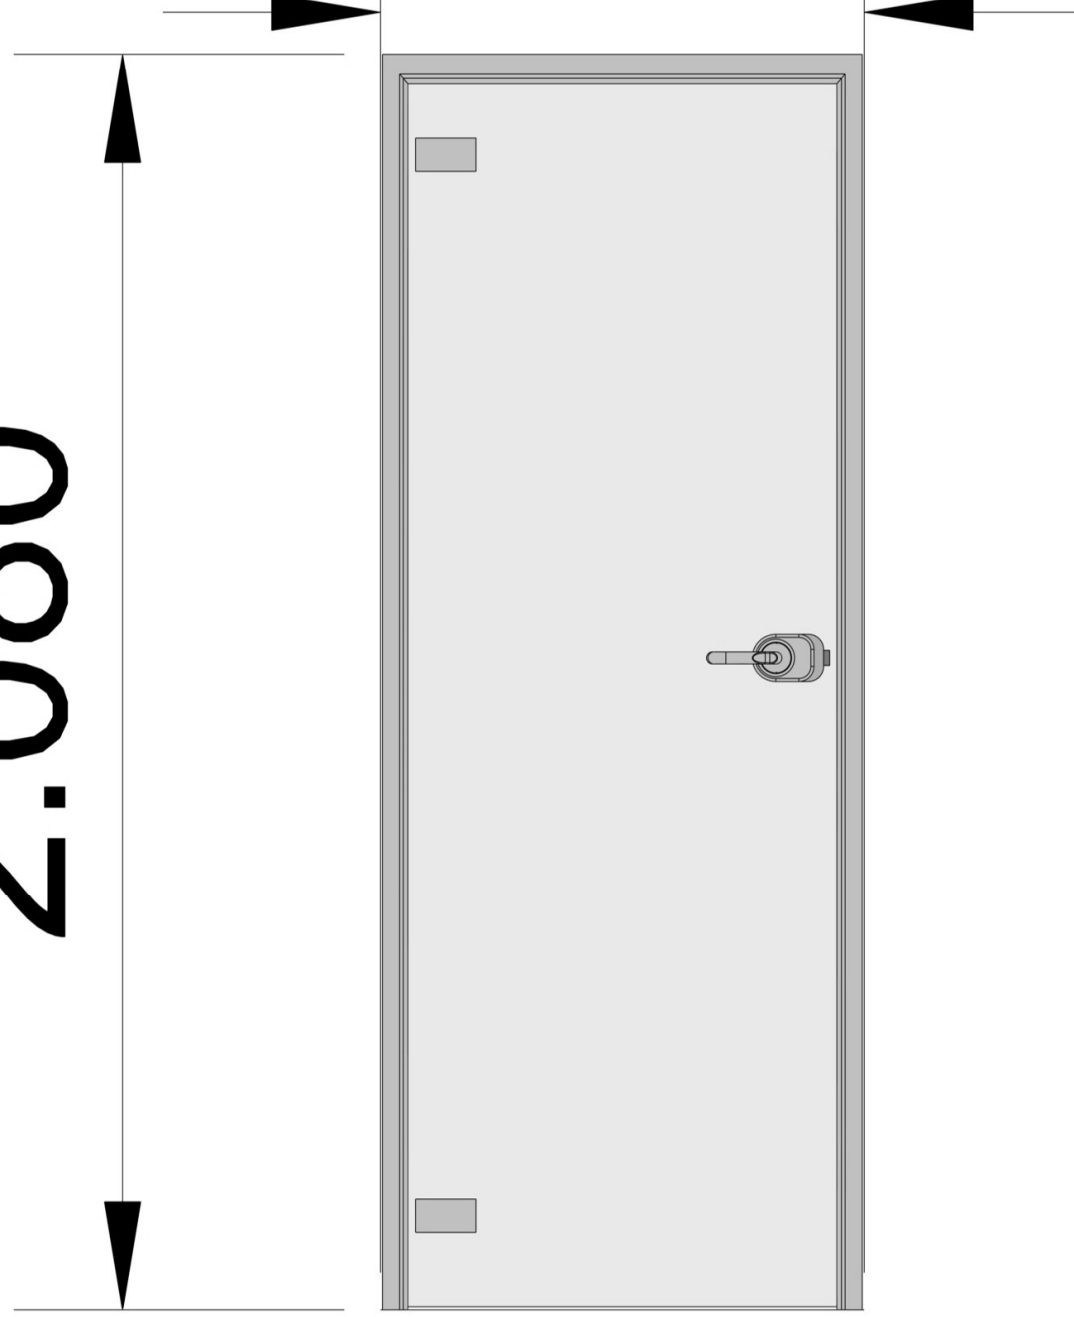

2.080

0.800