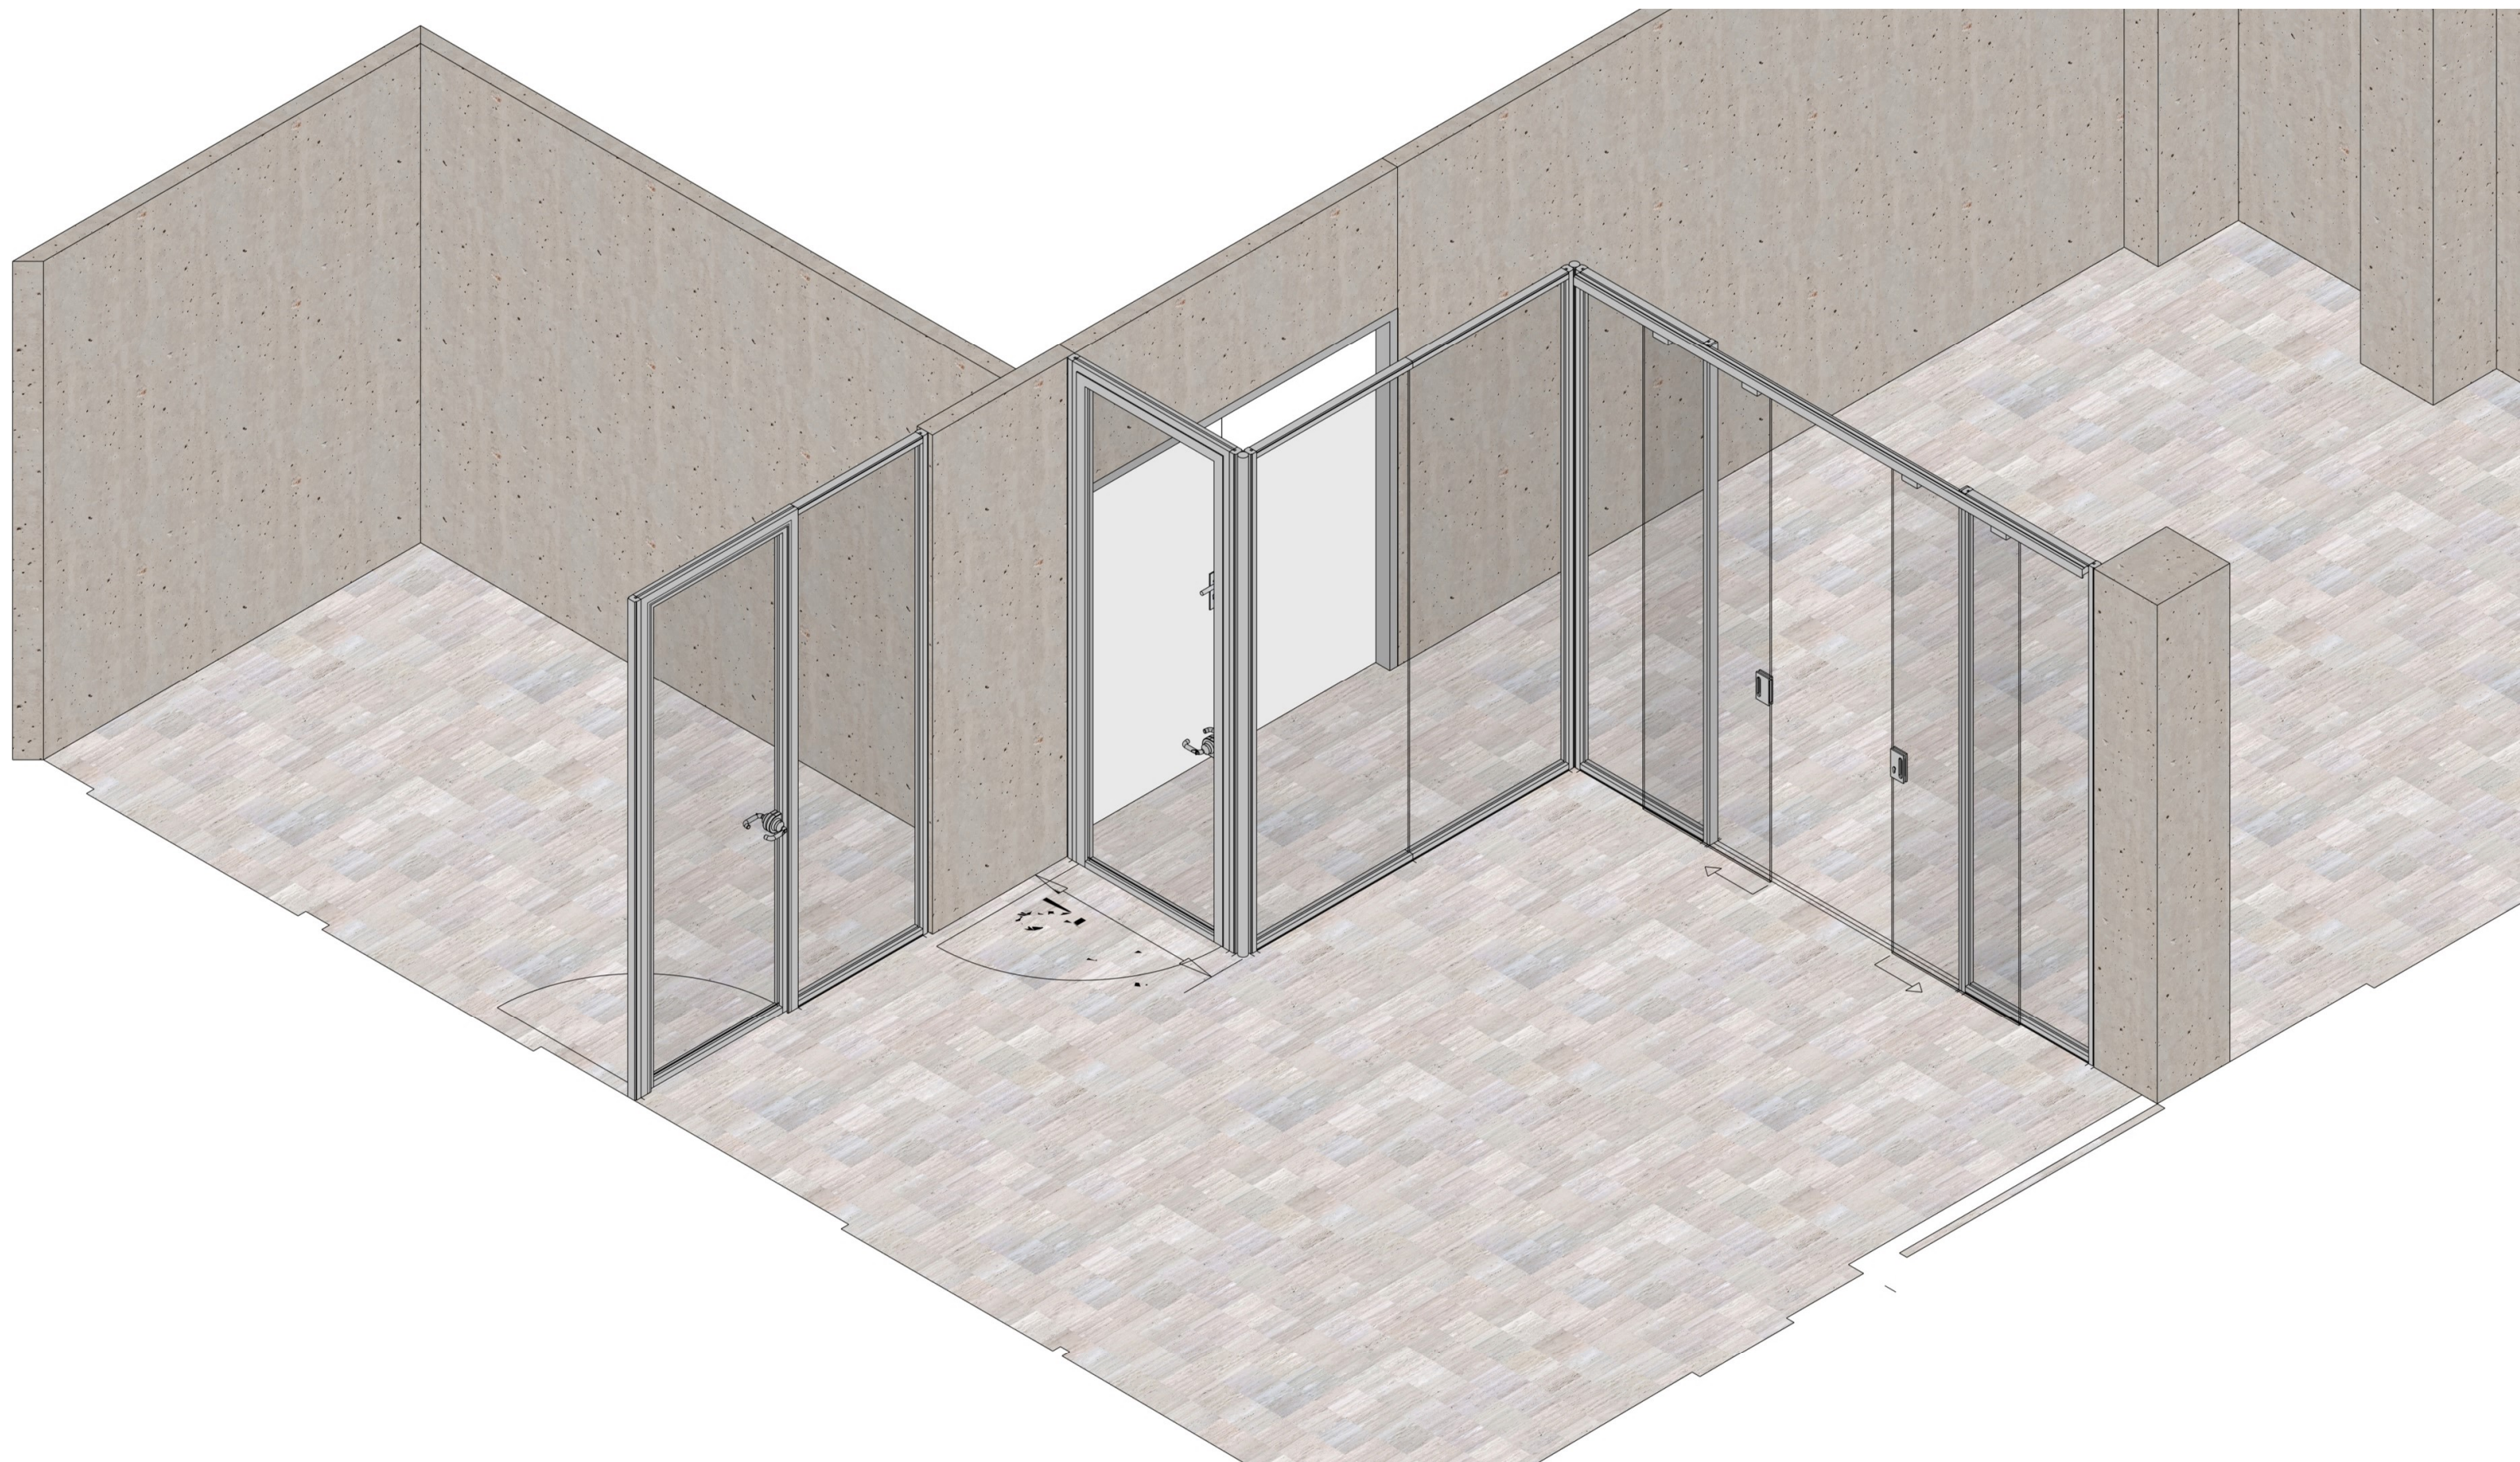

CAPITOLATO TECNICO

Pareti monolitiche in vetro trasparente stratificato di sicurezza 5+5+1, altezza massima 2800mm

Descrizione	Qt.	Prezzo	Imponibile
Modulo vetrato completo di profilo inferiore e superiore alt.max 2800 mm Prezzo al metro lineare	5,00		
Modulo porta, a tutt'altezza, battente singola intelaiata, vetro temperato trasparente, completa di maniglia con serratura. Altezza max 2800 mm	2,00		
Modulo doppia porta scorrevole in cristallo esterna , a tutt'altezza, con maniglia dotata di serratura. Altezza max 2800 mm	1,00		
Angolo vario 2 vie in alluminio 90° sp.50 per monolitica alt.2800mm	2,00		
Profilo di partenza/terminale a muro per monolitica alt.2800 mm	4,00		

Tot. Pareti monolitiche in vetro trasparente stratificato di sicurezza 5+5+1

€

Tratta "A"

Descrizione	Qt.	Prezzo	Imponibile
Modulo di aggiustaggio cieco tutta altezza - L.1000mm H.2800mm max	2,00		
Modulo porta doppia battente a tutt'altezza intelaiata cristallo trasparente, con maniglia e con serratura. L.2000mm H.2800mm max	1,00		
Maniglione doppio antipanico per installazione su modulo doppia porta cristalli sopracitato	1,00		

Tratta "C"

€

Tratta "D"

Descrizione	Qt.	Prezzo	Imponibile
terminale coprimontante in alluminio L100mm H.2214mm	2,00		
Porta battente doppia intelaiata cristallo trasparente, completa di maniglia con serratura, filo porta a 2080mm L.2000mm .2214mm max	1,00		

Pareti monolitiche in vetro trasparente stratificato di sicurezza 5+5+1,
altezza massima 2800mm

Pareti monolitiche in vetro trasparente stratificato di sicurezza 5+5+1,
altezza massima 2800mm

Pareti monolitiche in vetro trasparente stratificato di sicurezza 5+5+1,
altezza massima 2800mm