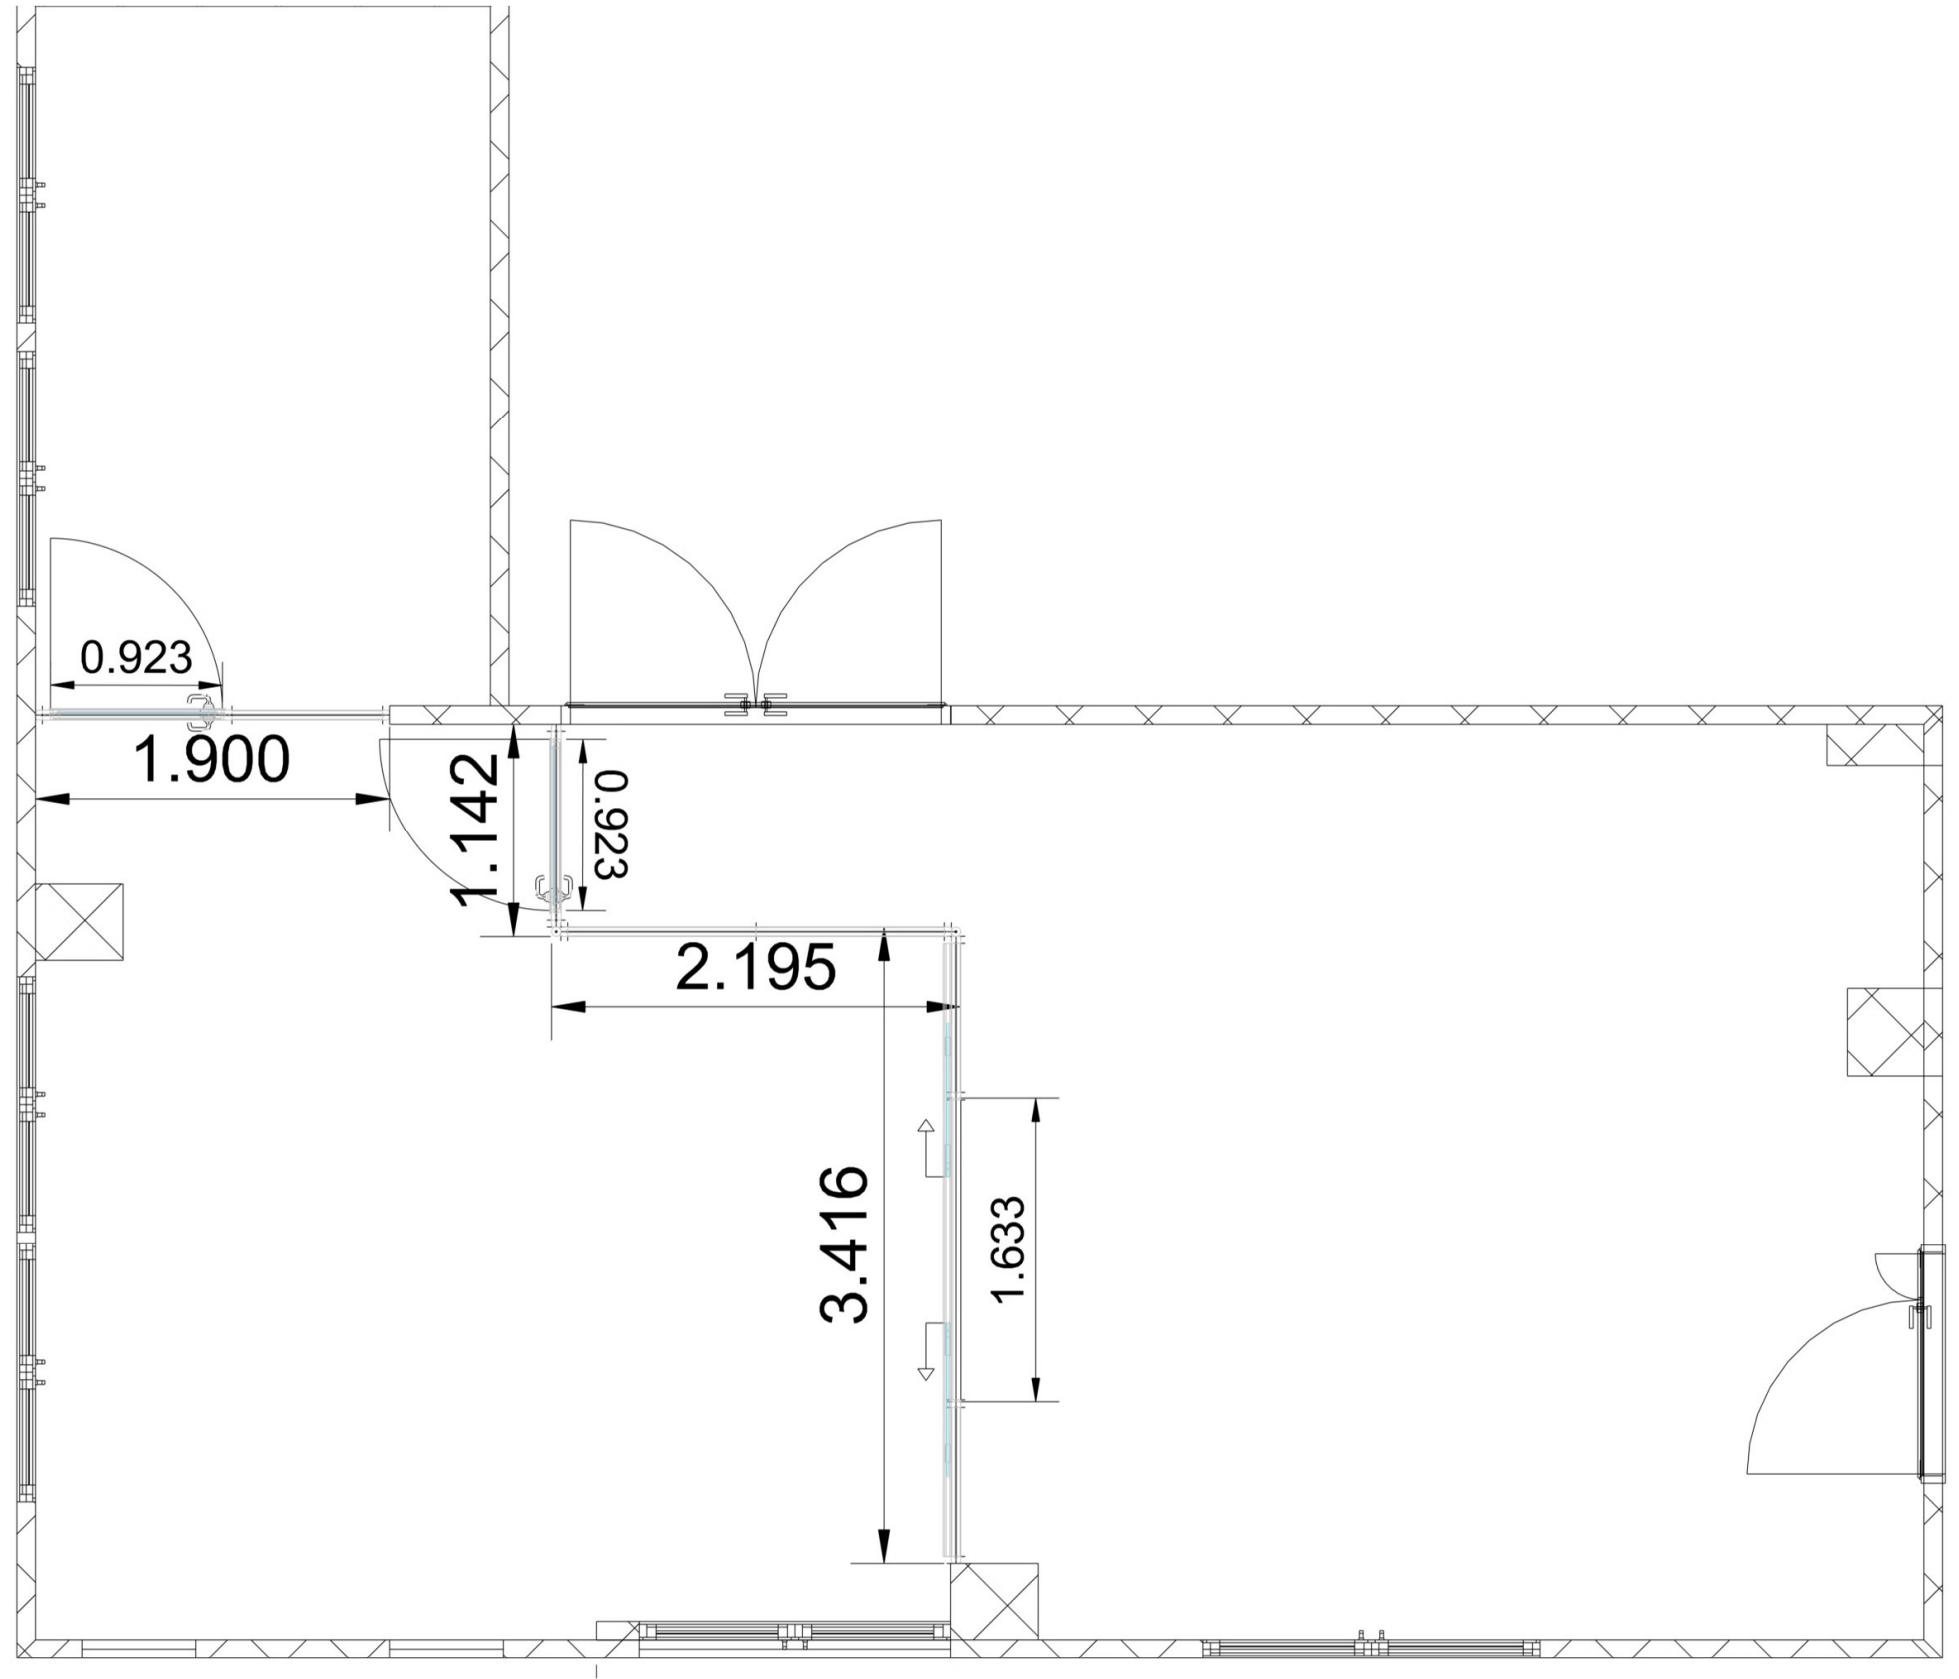

CAPITOLATO TECNICO

Pareti monolitiche in vetro trasparente stratificato di sicurezza 5+5+1, altezza massima 2800mm

Descrizione	Qt.	Prezzo	Imponibile
Modulo vetrato completo di profilo inferiore e superiore alt.max 2800 mm Prezzo al metro lineare	5,00		
Modulo porta, a tutt'altezza, battente singola intelaiata, vetro temperato trasparente, completa di maniglia con serratura. Altezza max 2800 mm	2,00		
Modulo doppia porta scorrevole in cristallo esterna , a tutt'altezza, con maniglia dotata di serratura. Altezza max 2800 mm	1,00		
Angolo vario 2 vie in alluminio 90° sp.50 per monolitica alt.2800mm	2,00		
Profilo di partenza/terminale a muro per monolitica alt.2800 mm	4,00		

Tot. Pareti monolitiche in vetro trasparente stratificato di sicurezza 5+5+1

€

Tratta "A"

Descrizione	Qt.	Prezzo	Imponibile
Modulo di aggiustaggio cieco tutta altezza - L.1000mm H.2800mm max	2,00		
Modulo porta doppia battente a tutt'altezza intelaiata cristallo trasparente, con maniglia e con serratura. L.2000mm H.2800mm max	1,00		
Maniglione doppio antipanico per installazione su modulo doppia porta cristalli sopracitato	1,00		

Tratta "C"

€

Tratta "D"

Descrizione	Qt.	Prezzo	Imponibile
terminale coprimontante in alluminio L100mm H.2214mm	2,00		
Porta battente doppia intelaiata cristallo trasparente, completa di maniglia con serratura, filo porta a 2080mm L.2000mm .2214mm max	1,00		

Pareti monolitiche in vetro trasparente stratificato di sicurezza 5+5+1,
altezza massima 2800mm

Pareti monolitiche in vetro trasparente stratificato di sicurezza 5+5+1,
altezza massima 2800mm

Pareti monolitiche in vetro trasparente stratificato di sicurezza 5+5+1,
altezza massima 2800mm