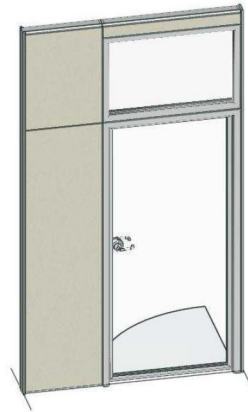

NB.VERIFICARE LUCI NETTE DELLE PORTE
CON NORMATIVA LOCALE E DESTINAZIONE D'USO.

PARIS