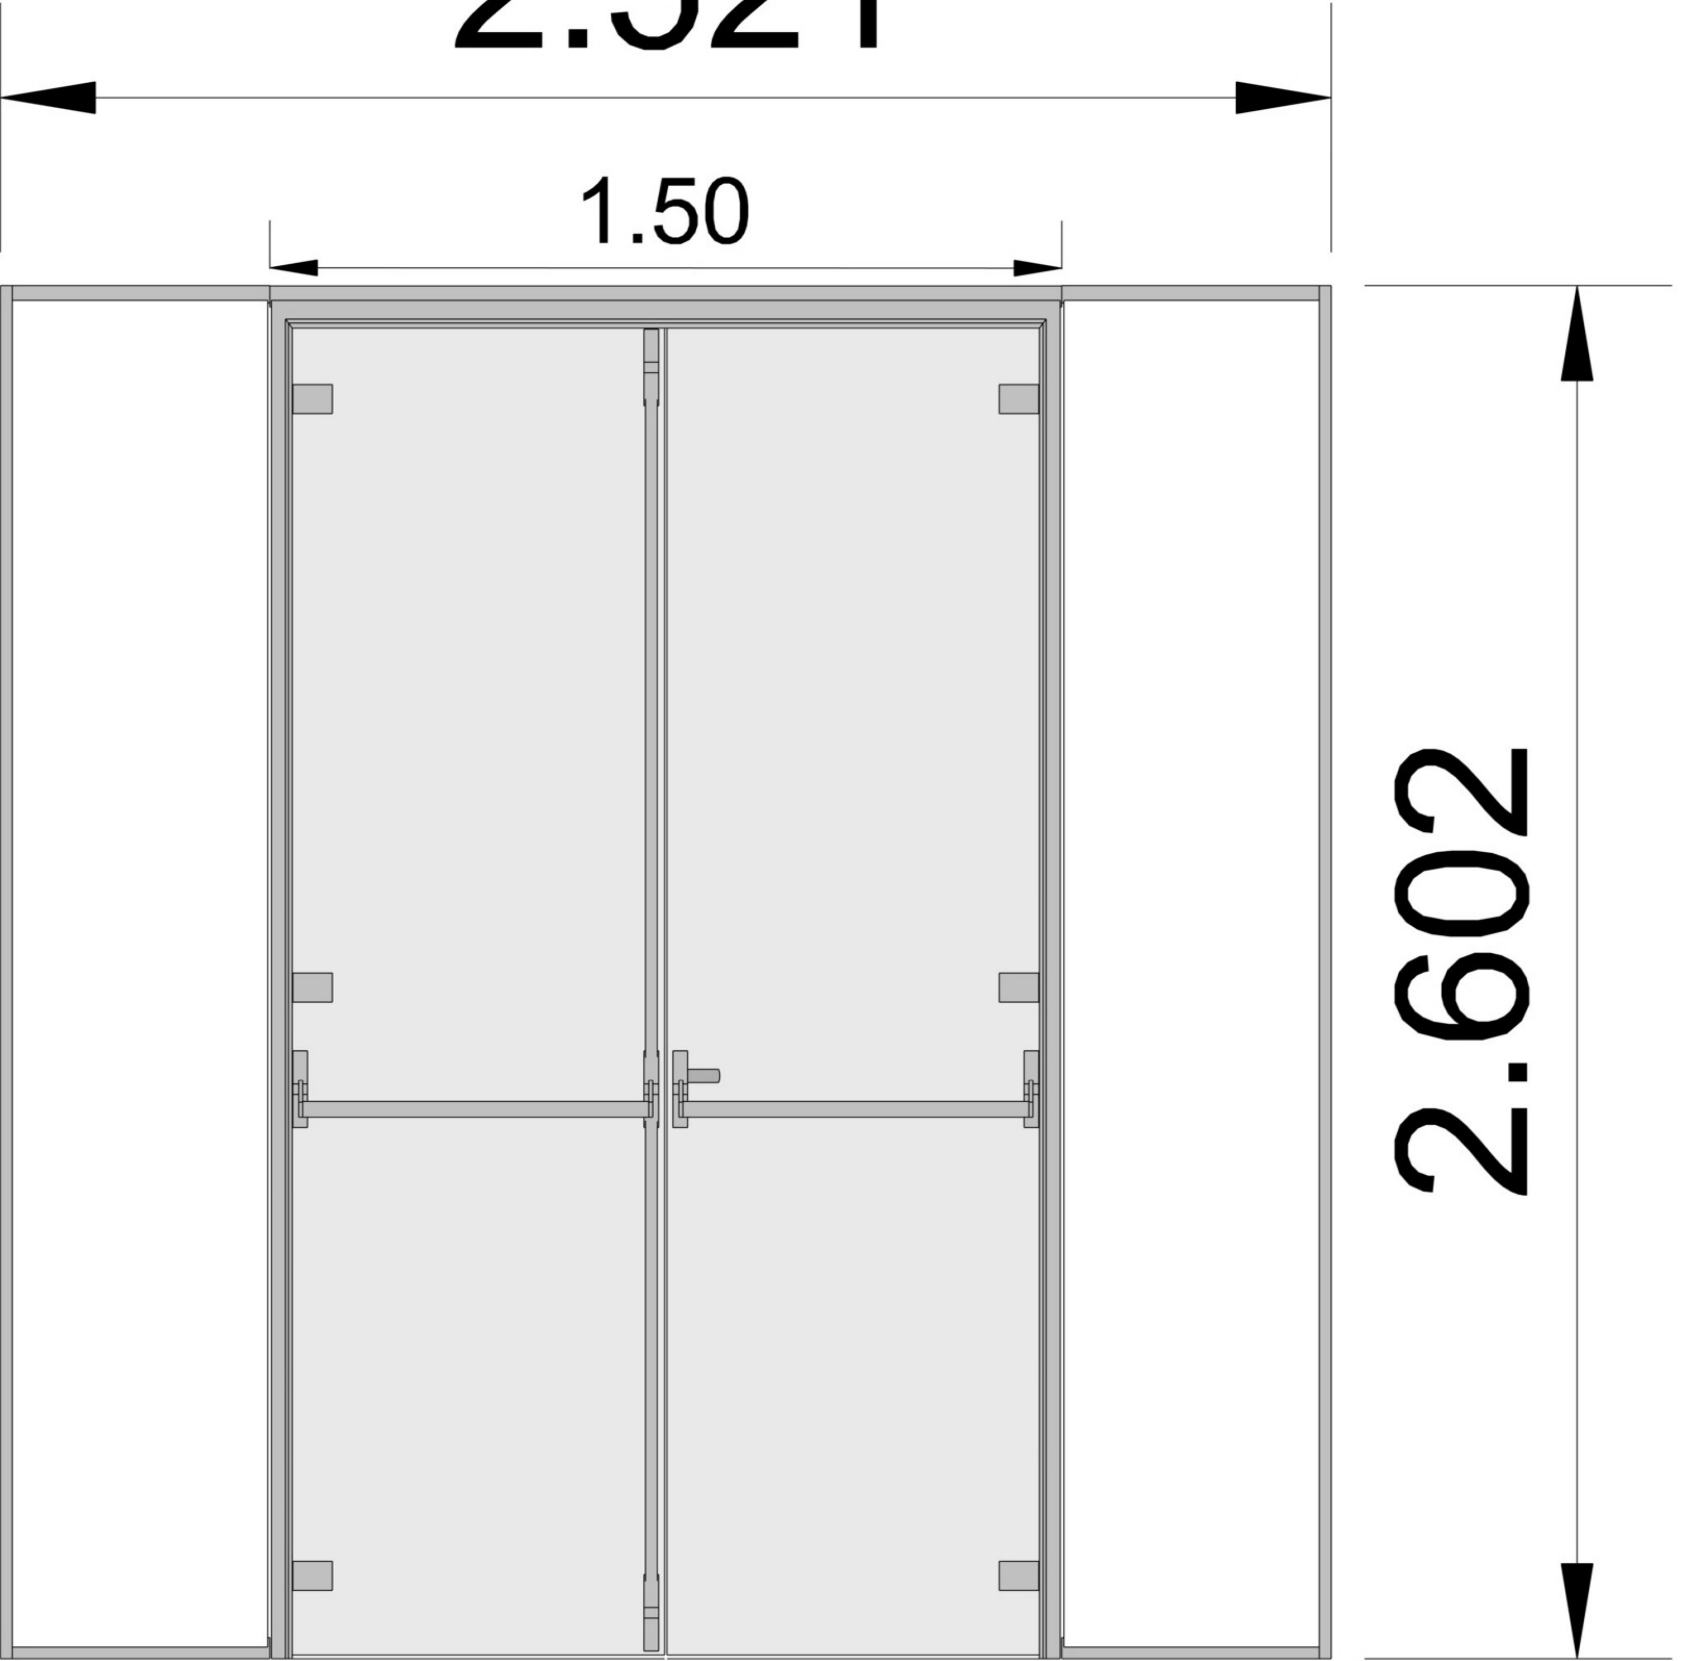

2.521

1.50

2.602