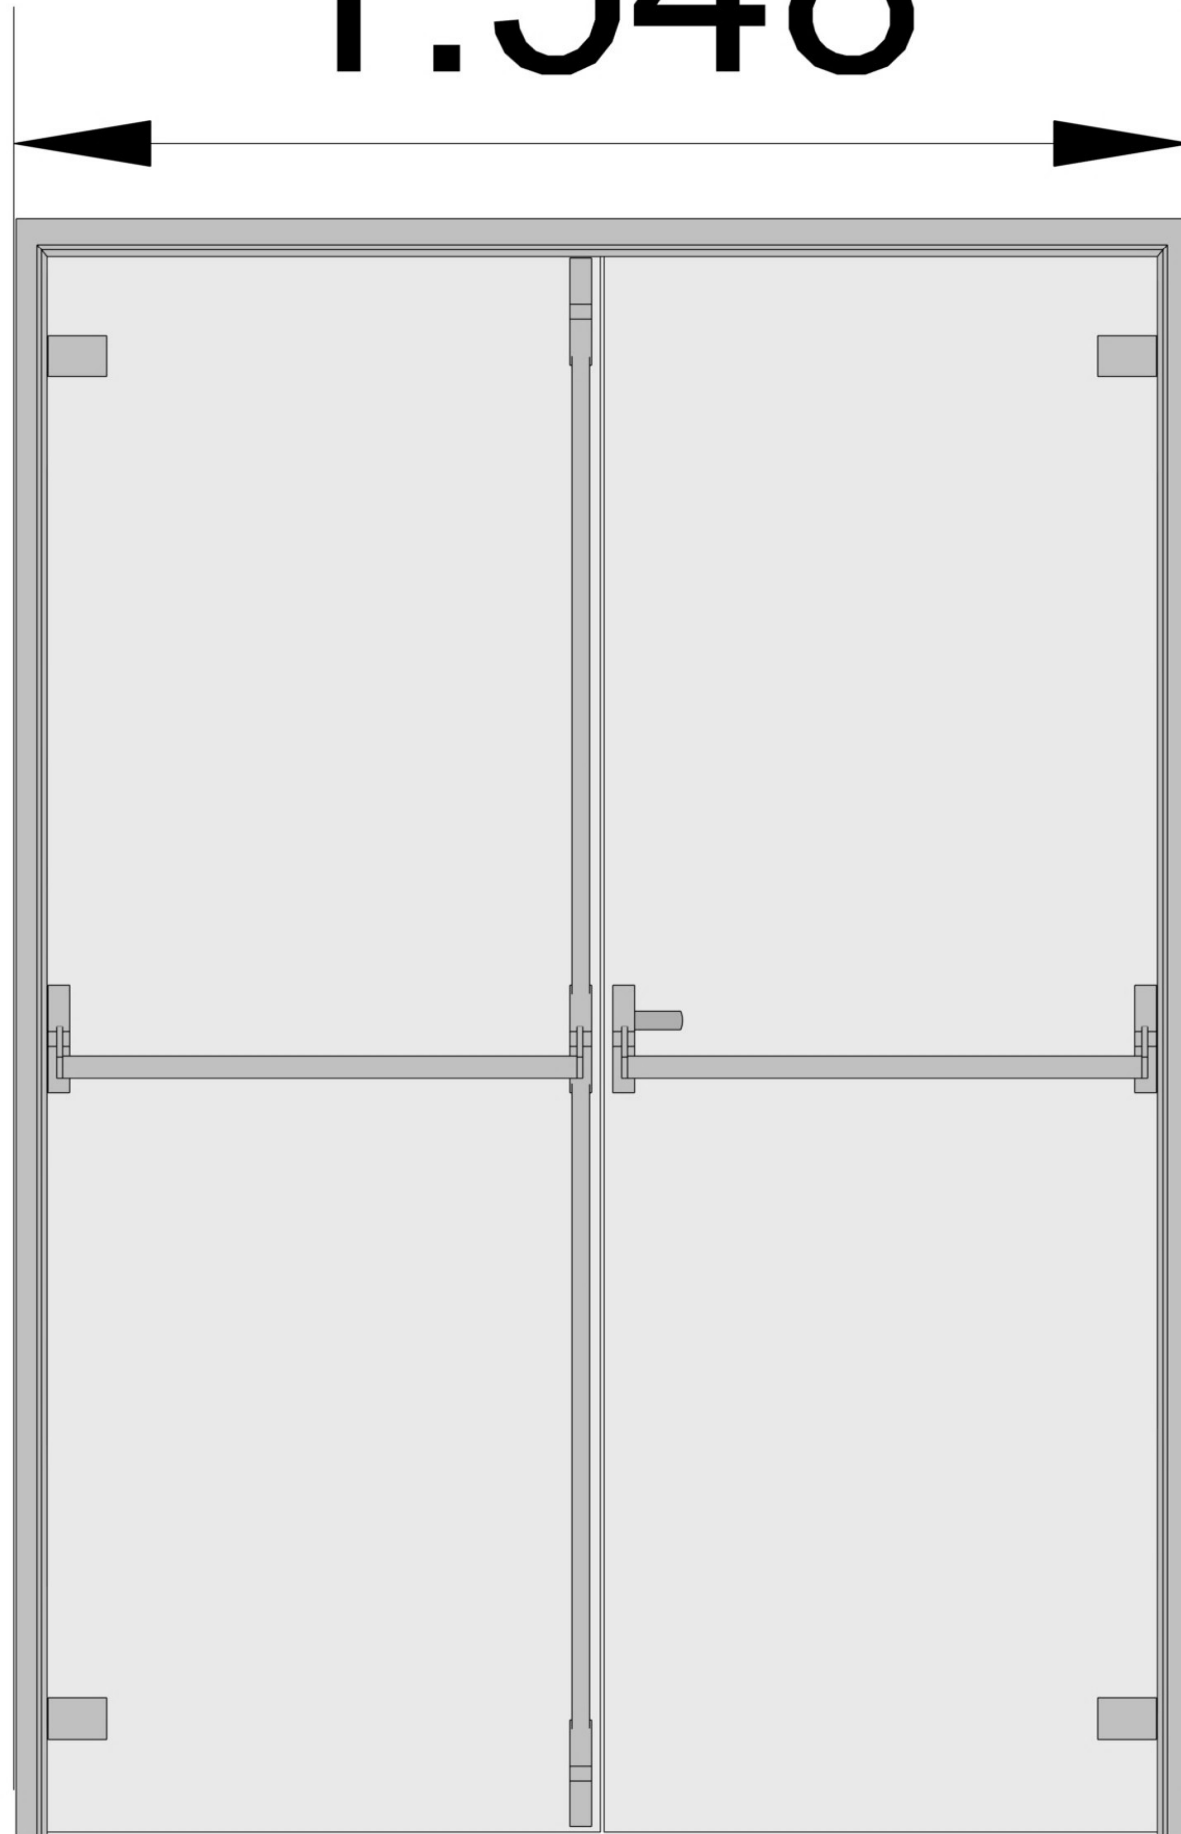

CAPITOLATO TECNICO

Pareti monolitiche in vetro trasparente stratificato di sicurezza 5+5+1, altezza massima 2800mm

Descrizione	Qt.	Prezzo	Imponibile
Modulo vetrato completo di profilo inferiore e superiore alt.max 2800 mm Prezzo al metro lineare	5,00		
Modulo porta, a tutt'altezza, battente singola intelaiata, vetro temperato trasparente, completa di maniglia con serratura. Altezza max 2800 mm	2,00		
Modulo doppia porta scorrevole in cristallo esterna , a tutt'altezza, con maniglia dotata di serratura. Altezza max 2800 mm	1,00		
Angolo vario 2 vie in alluminio 90° sp.50 per monolitica alt.2800mm	2,00		
Profilo di partenza/terminale a muro per monolitica alt.2800 mm	4,00		

Tot. Pareti monolitiche in vetro trasparente stratificato di sicurezza 5+5+1

€

Tratta "A"

Descrizione	Qt.	Prezzo	Imponibile
Modulo di aggiustaggio cieco tutta altezza - L.1000mm H.2800mm max	2,00		
Modulo porta doppia battente a tutt'altezza intelaiata cristallo trasparente, con maniglia e con serratura. L.2000mm H.2800mm max	1,00		
Maniglione doppio antipanico per installazione su modulo doppia porta cristalli sopracitato	1,00		

Pareti monolitiche in vetro trasparente stratificato di sicurezza 5+5+1,
altezza massima 2800mm

Pareti monolitiche in vetro trasparente stratificato di sicurezza 5+5+1,
altezza massima 2800mm

Pareti monolitiche in vetro trasparente stratificato di sicurezza 5+5+1,
altezza massima 2800mm

2.080

0.800

2.521

1.50

2.602

1.548

2.132

NB.VERIFICARE LUCI NETTE DELLE PORTE
CON NORMATIVA LOCALE E DESTINAZIONE D'USO.