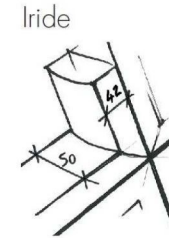

Metto singolo / Single glass