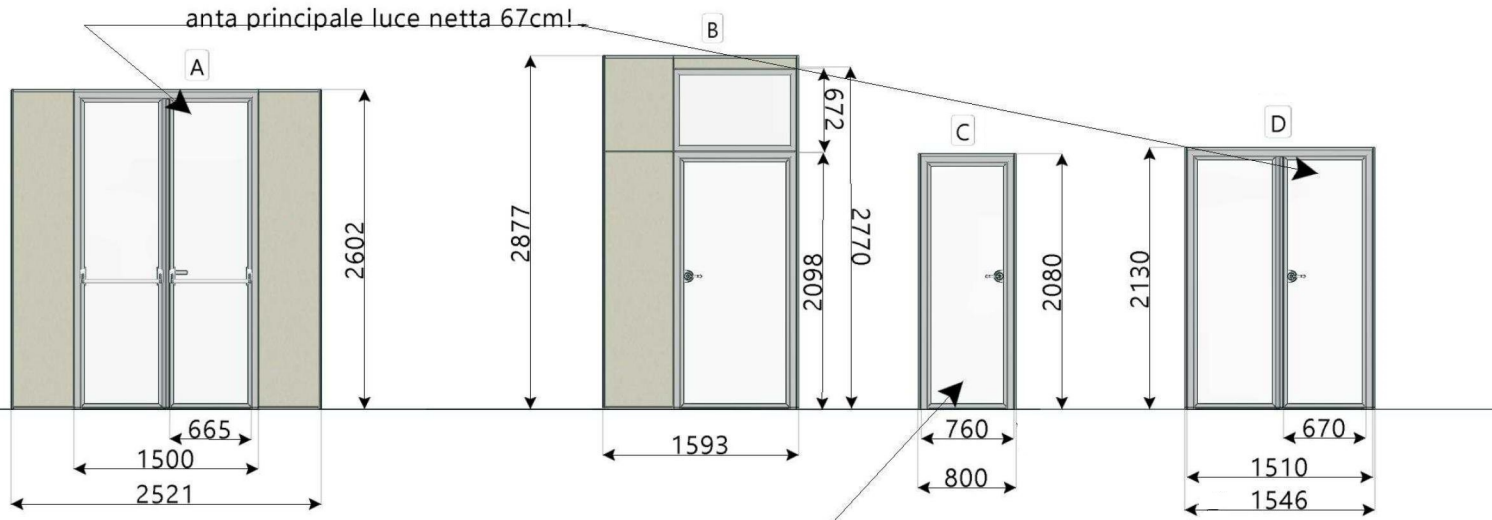

CAPITOLATO TECNICO

Pareti monolitiche in vetro trasparente stratificato di sicurezza 5+5+1, altezza massima 2800mm

Descrizione	Qt.	Prezzo	Imponibile
Modulo vetrato completo di profilo inferiore e superiore alt.max 2800 mm Prezzo al metro lineare	5,00		
Modulo porta, a tutt'altezza, battente singola intelaiata, vetro temperato trasparente, completa di maniglia con serratura. Altezza max 2800 mm	2,00		
Modulo doppia porta scorrevole in cristallo esterna , a tutt'altezza, con maniglia dotata di serratura. Altezza max 2800 mm	1,00		
Angolo vario 2 vie in alluminio 90° sp.50 per monolitica alt.2800mm	2,00		
Profilo di partenza/terminale a muro per monolitica alt.2800 mm	4,00		

Tot. Pareti monolitiche in vetro trasparente stratificato di sicurezza 5+5+1

€

Tratta "A"

Descrizione	Qt.	Prezzo	Imponibile
Modulo di aggiustaggio cieco tutta altezza - L.1000mm H.2800mm max	2,00		
Modulo porta doppia battente a tutt'altezza intelaiata cristallo trasparente, con maniglia e con serratura. L.2000mm H.2800mm max	1,00		
Maniglione doppio antipanico per installazione su modulo doppia porta cristalli sopracitato	1,00		

Pareti monolitiche in vetro trasparente stratificato di sicurezza 5+5+1,
altezza massima 2800mm

Pareti monolitiche in vetro trasparente stratificato di sicurezza 5+5+1,
altezza massima 2800mm

Pareti monolitiche in vetro trasparente stratificato di sicurezza 5+5+1,
altezza massima 2800mm

2.080

0.800

2.521

1.50

2.602

1.548

2.132

NB.VERIFICARE LUCI NETTE DELLE PORTE
CON NORMATIVA LOCALE E DESTINAZIONE D'USO.